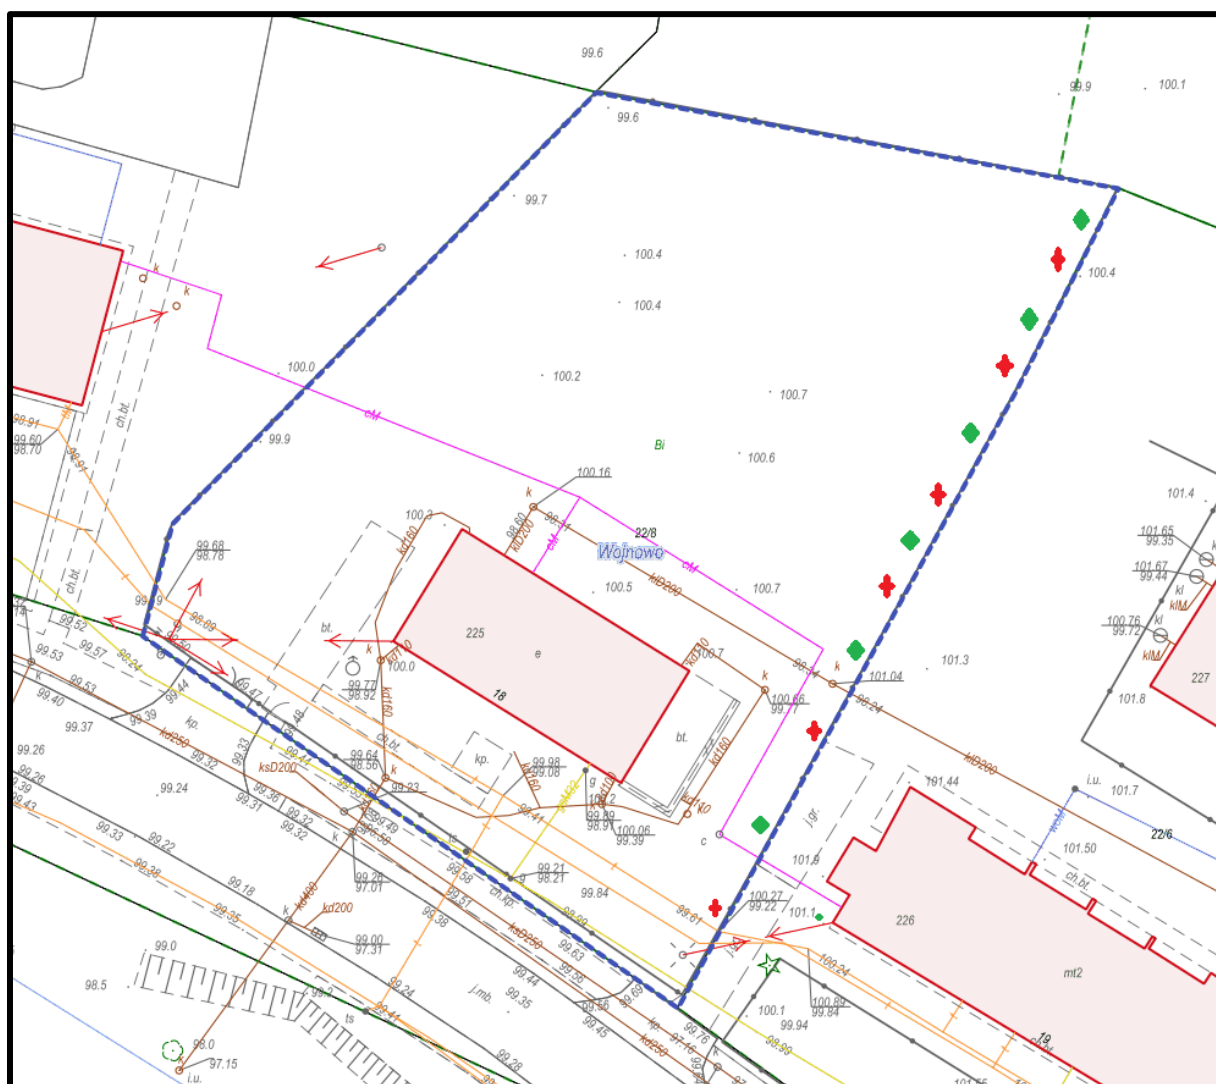

Koncepcja nasadzeń w miejscowości Wojnowo, teren świetlicy

dz. nr 22/8 obręb 0020 Wojnowo

LEGENDA

◆ klon kulisty zielony - 6 szt.

✚ jarząb pospólny - 6 szt.

Data opracowania 10.03.2022 r.

Sporządziła: Magdalena Stypka