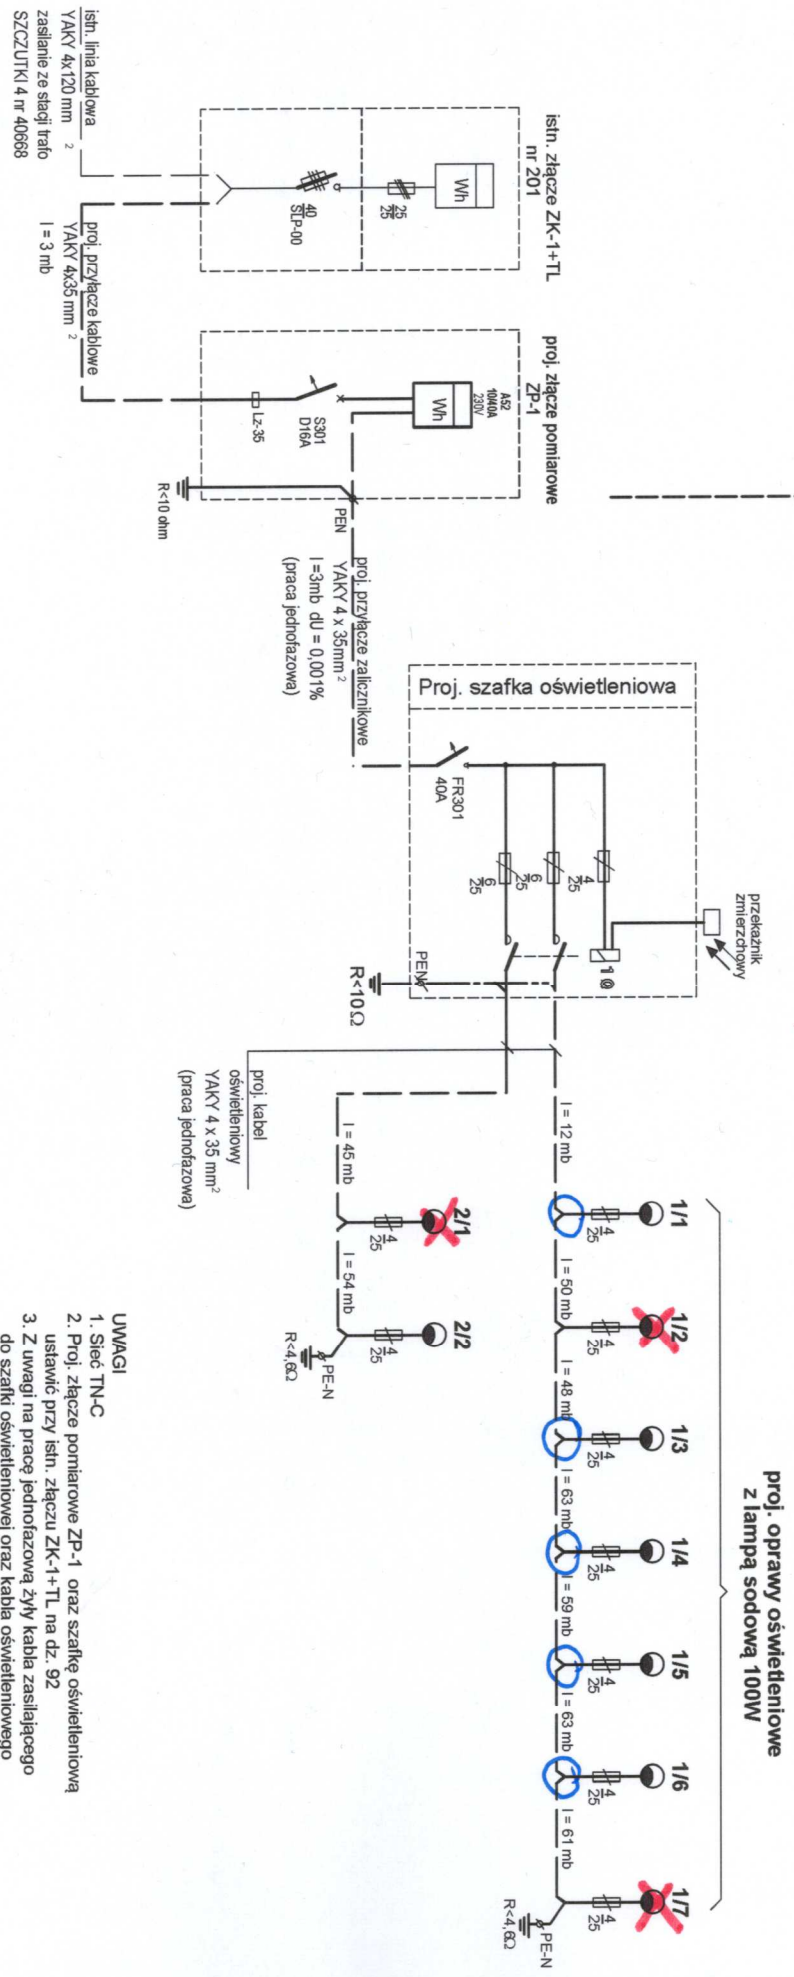

docelowy zakres własności
ENEA OPERATOR

docelowy zakres własności
UG Siencko

- X - punkty oświetleniowe które należy wykonać
- O - miejsca w których należy pozostawić zapas kabla

1. **UWAGI**
1. Sieć TN-C
  2. Proj. złącze pomiarowe ZP-1 oraz szafkę oświetleniową ustawić przy istn. złączu ZK-1+TL na dz. 92
  3. Z uwagi na pracę jednofazową żywy kabla zasilającego do szafki oświetleniowej oraz kabla oświetleniowego spiąć po dwie do pracy równoległej 1/7 i 2/1
  4. Przy proj. słupie oświetleniowym wykonać uziom szpilkowy
  5. Słup oświetleniowy stalowy h = 7 mb na fundamencie prefabrykowanym